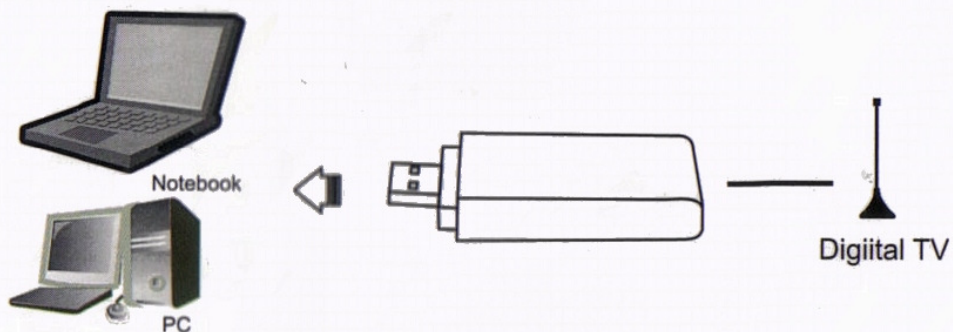

Connection

Feature List

- Digital TV
- Electronic Program Guide (EPG)
- Schedule TV recording
- Time-Shifting
- Full function remote control

Package Contents

- Digital USB TV Stick x1
- Remote Control x1
- USB Cable x1
- Quick Installation Guide x1
- DVB-T Antenna x1
- CD (Driver, Application Software and PDF manual)

System Requirements

- Microsoft Windows XP / Vista / Windows 7
- P4 2.0GHz CPU or above for HDTV
- 512M RAM or above for HDTV
- VGA Card with at least 128 MB Memory for HDTV
- Sound Card or On Board Sound Chip
- One Free USB 2.0 Port (not compatible with USB1.1)
- Microsoft Direct X 9.0 or above
- Microsoft Media Player 9.0 or above
- UHF/VHF Antenna for ISDB-TTV

N13059