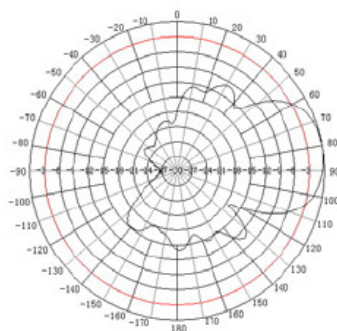

Compañía Internacional de Telecomunicaciones

Antena yagi 13dbi 1850-2170Mhz

Horizontal

Vertical

HXTDJ2-0069-12H

Index	Type	HXTDJ2-0069-12H
1. Frequency range(MHz)		1850~2170
2. Impedance(Ohms)		50
3. Front-back Ratio(dB)		≥ 15
4. Horizontal Beamwidth($^{\circ}$)		40 ± 5
5. Vertical Beamwidth($^{\circ}$)		40 ± 5
6. Gain(dBi)		13 ± 1
7. Polarization		Vertical
8. VSWR		≤ 1.5
9. Termination		N Female
10. Power Handling(W)		100
11. Lightning protection		DC Ground