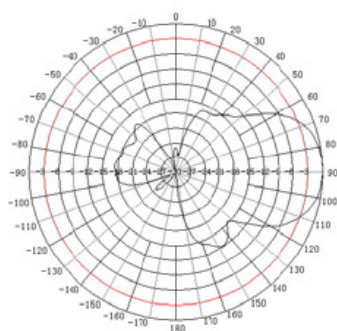

Compañía Internacional de Telecomunicaciones

Antena yagi 13dbi 1850-2170Mhz

Horizontal

Vertical

HXTDJ2-0069-12H

Index	Type	HXTDJ2-0069-12H
1. Frequency range(MHz)		1850~2170
2. Impedance(Ohms)		50
3. Front-back Ratio(dB)		≥ 15
4. Horizontal Beamwidth($^{\circ}$)		40 ± 5
5. Vertical Beamwidth($^{\circ}$)		40 ± 5
6. Gain(dBi)		13 ± 1
7. Polarization		Vertical
8. VSWR		≤ 1.5
9. Termination		N Female
10. Power Handling(W)		100
11. Lightning protection		DC Ground