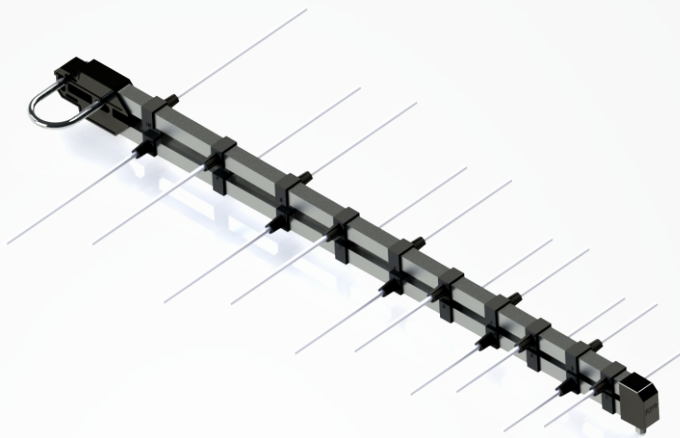

# ANTENA LOG DIGITAL LTE

LTE DIGITAL LOG ANTENNA

Full  
HD

MÉDIA  
DISTÂNCIA  
14  
dBi

UHF

4K

20  
ELEMENTOS

## Especificações/ Specifications

| CÓDIGO                  | PROHD-1040LTE02             |                    | CODE                 |
|-------------------------|-----------------------------|--------------------|----------------------|
| <b>Elétricas</b>        |                             | <b>Unid./ Unit</b> | <b>Electrical</b>    |
| Canal                   | 14~51                       |                    | Channel              |
| Faixa Frequencia        | 470~698                     | MHz                | Frequency Range      |
| Ganho                   | 14 ± 1                      | dBi                | Gain                 |
| Relação Frente / Costas | > 18                        | dB                 | Front / Back Ratio   |
| Ângulo Vertical         | 92 ± 4                      | Graus/ Degrees     | Vertical Beamwidth   |
| Ângulo Horizontal       | 56 ± 4                      | Graus/ Degrees     | Horizontal Beamwidth |
| Polarização             | Horizontal                  |                    | Polarization         |
| Perda de retorno        | > 10                        | dB                 | Return Loss          |
| Impedância              | 75                          | Ohms               | Impedance            |
| <b>Mecânicas</b>        |                             |                    | <b>Mechanical</b>    |
| Comprimento             | 635                         | mm                 | Length               |
| Largura                 | 340                         | mm                 | Width                |
| Peso                    | 260                         | g                  | Weigth               |
| Número de elementos     | 20                          |                    | Number of elements   |
| Conectores              | Tipo F fêmea /F Female Type |                    | Connectors           |