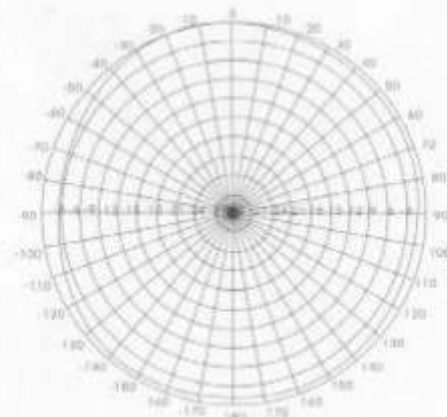

## Omni techo 800, 1900, 2400Mhz

La línea de antenas de interior de banda ancha RMI se caracterizan por sus reducidas dimensiones y peso. Aptas para instalaciones en interior con estética comprometida

El recubrimiento plástico, le confieren buena terminación y robustez.

### Características técnicas

Frecuencia, <i>MHz</i>	806 a 960 y 1700 a 2500
Ganancia, <i>dBi</i>	2dBi
Ancho de haz horizontal	360°
Ancho de haz vertical	60° +/- 5°
ROE máxima	<1,4
Potencia máxima (W)	100
Impedancia, <i>Ohms</i>	50
Polarización	Vertical
Conector	N Hembra